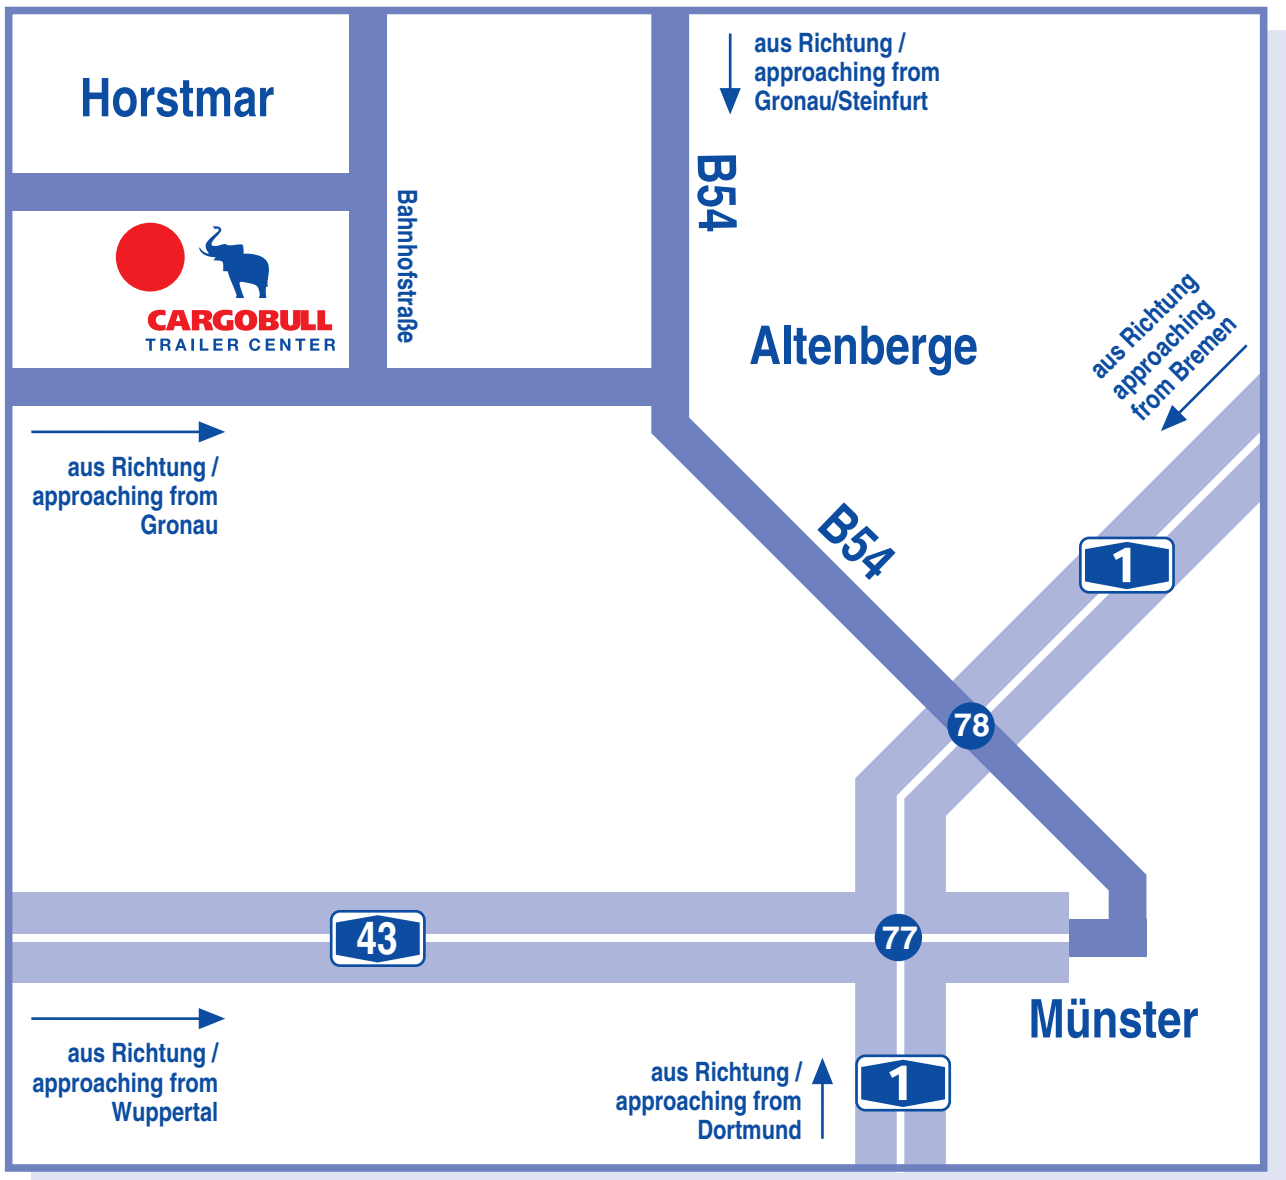

# CARGOBULL

TRAILER CENTER

Horstmar

Bahnhofstraße 22  
Fon + 49 (2558) 81-0

Schmitz Cargobull AG  
Zentrale Horstmar  
Bahnhofstraße 22 • 48612 Horstmar  
Fon +49 (2558) 81-0 • Fax +49 (2558) 81-500  
[www.cargobull.com](http://www.cargobull.com) • E-Mail: [info.horstmar@cargobull.com](mailto:info.horstmar@cargobull.com)