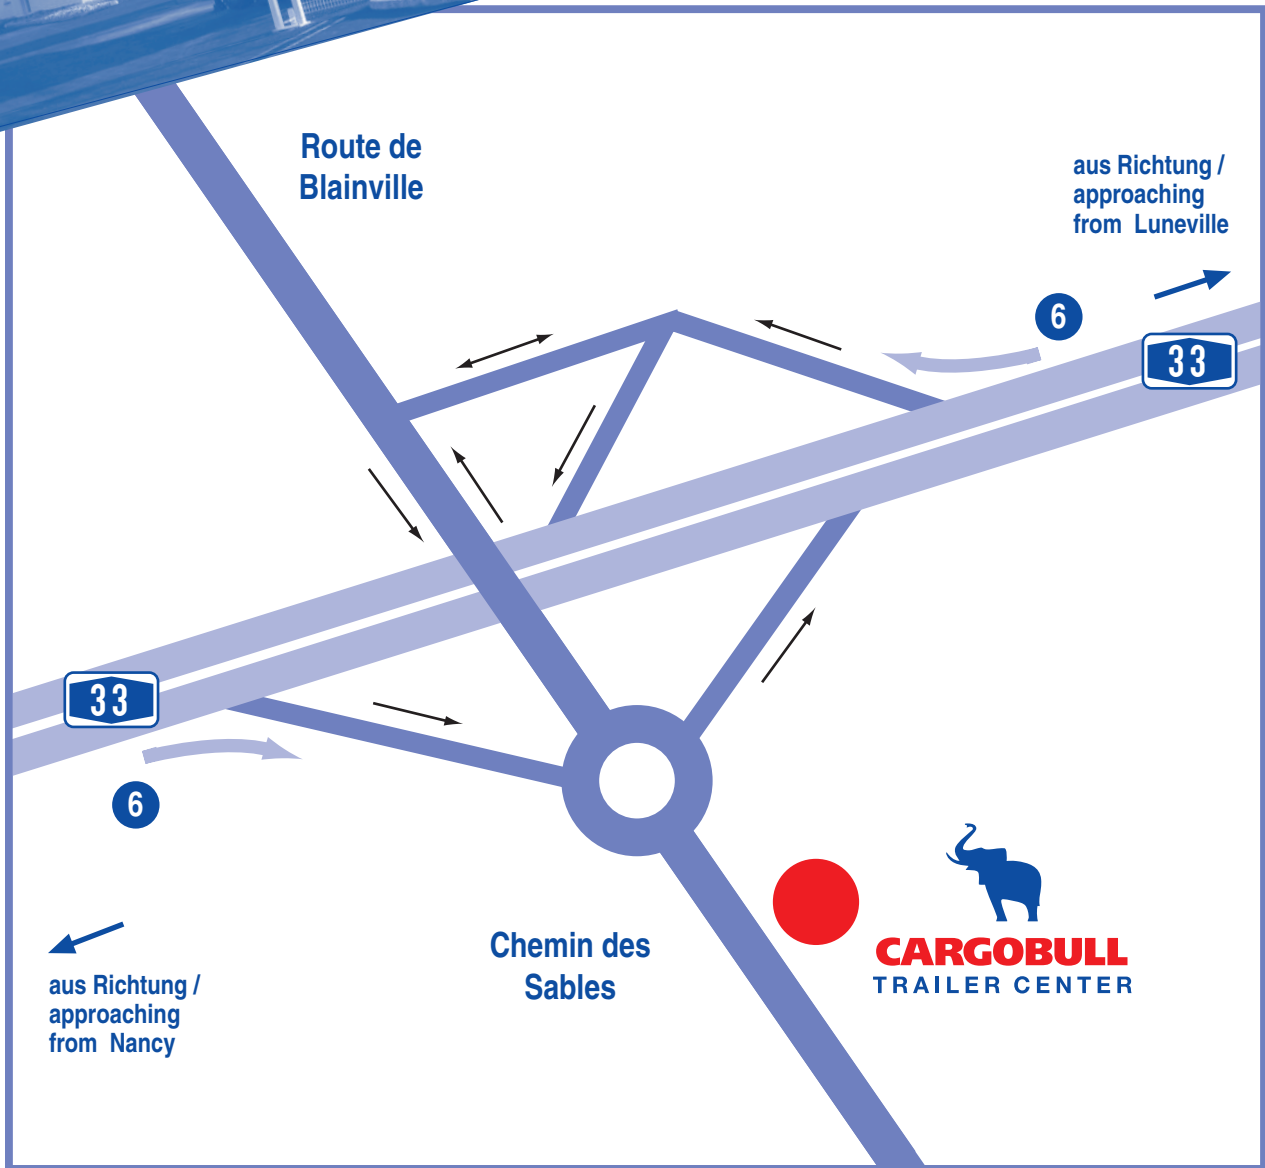

**CARGOBULL**  
TRAILER CENTER

**Dombasle sur Meurthe**

**Zone Industrielle des Sables**  
**Fon +33 (383) 51 22 05**

Schmitz Cargobull France  
Zoning Industrielle des Sables  
Route des Sables • F-54110 Dombasle sur Meurthe  
Fon +33 (383) 51 22 05 • Fax +33 (383) 513 895  
www.cargobull.com • E-Mail: info.nancy@cargobull.com