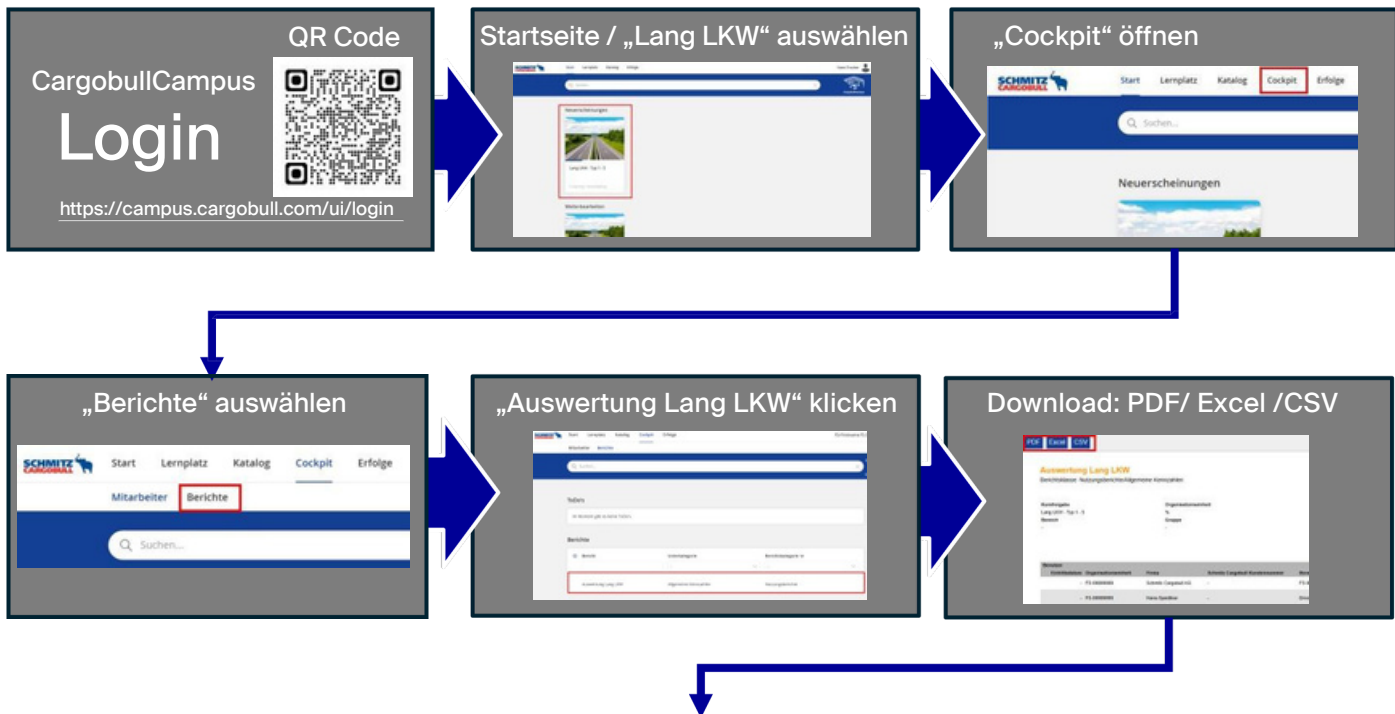

Teilnehmerdaten einsehen

Der Bericht besteht aus 3 Teile.

1. 1 Registrierungsdaten E-
2. 2 Learning Status
3. 3 Zertifikatsstatus

Hinweis: Neue registrierte Personen, werden immer am Ende der Liste angehangen.

The screenshot shows a table with three main sections highlighted by red circles: 1 (Registration data), 2 (Learning status), and 3 (Certificate status).

Beispiel: Theorieteil bestanden

Lang-LKW Theorie Typ 1 - 5 V1.01 (Lehrmittel)		Lang-LKW - Wissenstest (Wissenstest)	
Startzeit	Bearbeitungsstatus	Startzeit	Bearbeitungsstatus
16.06.2025 12:25	Unvollständig	-	Nicht begonnen
30.06.2025 12:46	Abgeschlossen	30.06.2025 12:46	Erfolgreich abgeschlossen
-	Nicht begonnen	-	Nicht begonnen
-	Nicht begonnen	-	Nicht begonnen
16.09.2025 08:26	Abgeschlossen	16.09.2025 08:27	Nicht bestanden

Der **Lang-LKW Wissenstest** kann jederzeit von den Teilnehmern erneut durchgeführt werden.