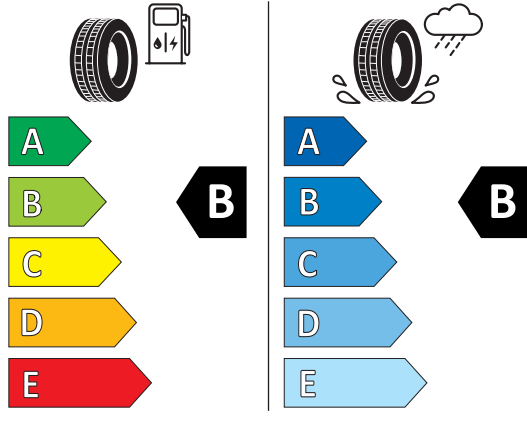

GOODYEAR

720973

445/65R22.5 169 K

C3

2020/740