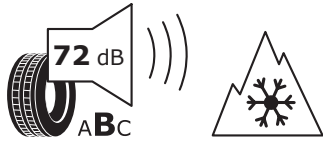

GOODYEAR

720973

445/65R22.5 169 K

C3

2020/740