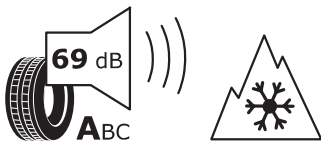

ENERG

ANTEO

39370

385/55R22.5 160 K

C3

2020/740