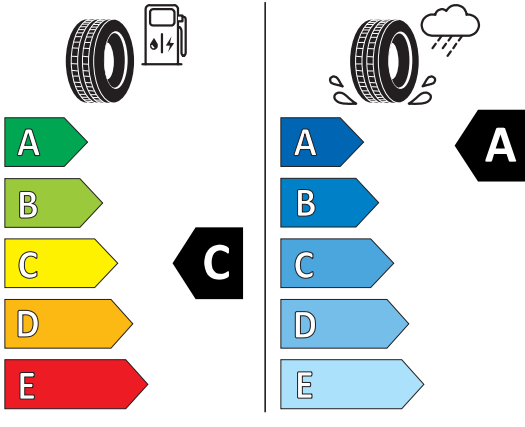

ENERG

ANTEO

39370

385/55R22.5 160 K

C3

2020/740